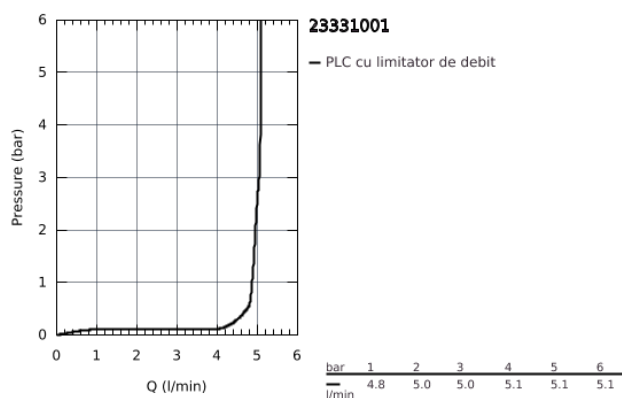

23 331 001 BAUEDGE BATERIE BIDEU MONOCOMANDĂ 1/2"

DESCRIEREA PRODUSULUI

- instalare pe o singură gaură
- mâner din metal
- cartuș ceramic de 28 mm GROHE Longlife
- cu limitator de temperatură
- suprafață cromată GROHE StarLight
- aerator GROHE EcoJoy cu debit 5.7 l/min
- cu racord cu bilă
- sistem rapid de instalare
- set evacuare cu tijă plastică 1 1/4"
- racorduri flexibile de conectare la apă
- professional edition