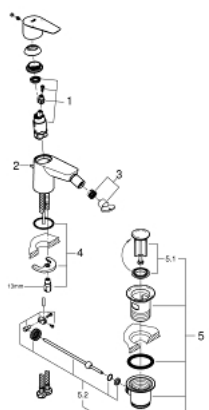

23 331 001 BAUEDGE BATERIE BIDEU MONOCOMANDĂ 1/2"

DESCRIEREA PRODUSULUI

- instalare pe o singură gaură
- mâner din metal
- cartuș ceramic de 28 mm GROHE Longlife
- cu limitator de temperatură
- suprafață cromată GROHE StarLight
- aerator GROHE EcoJoy cu debit 5.7 l/min
- cu racord cu bilă
- sistem rapid de instalare
- set evacuare cu tijă plastică 1 1/4"
- racorduri flexibile de conectare la apă
- professional edition

23 331 001 BAUEDGE BATERIE BIDEU MONOCOMANDĂ 1/2"

	5.2	180mm		7
	6	350mm		13mm

PIESE DE SCHIMB

- 1: Cartuş (Order-nr. 46580000)
 - 2: Tijă verticală (Order-nr. 46739000)
 - 3: Aerator (Order-nr. 13998000)
 - 4: Ansamblu de fixare a tije nefiletate (Order-nr. 46249000)
 - 5: Set de scurgere 1 1/4" (Order-nr. 28910000)
 - 5.1: Fişa de conectare (Order-nr. 07182000)
 - 5.2: Tijă cu bilă (Order-nr. 07052000)
 - 6: Tijă cu bilă (Order-nr. 07341000)*
 - 7: Cheie pentru montare (Order-nr. 19017000)*
- * Optional accessories