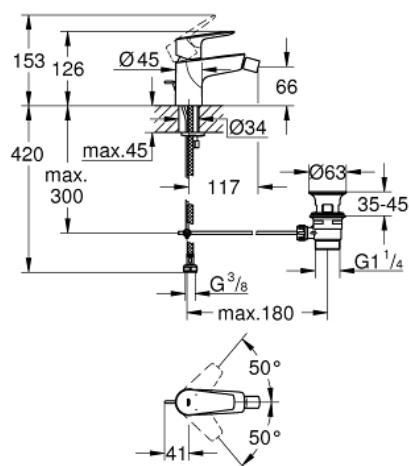

23 331 001 BAUEDGE BATERIE BIDEU MONOCOMANDĂ 1/2"

DESCRIEREA PRODUSULUI

- instalare pe o singură gaură
- mâner din metal
- cartuș ceramic de 28 mm GROHE Longlife
- cu limitator de temperatură
- suprafață cromată GROHE StarLight
- aerator GROHE EcoJoy cu debit 5.7 l/min
- cu racord cu bilă
- sistem rapid de instalare
- set evacuare cu tijă plastică 1 1/4"
- racorduri flexibile de conectare la apă
- professional edition

23 331 001 BAUEDGE BATERIE BIDEU MONOCOMANDĂ 1/2"

	5.2	180mm		7
	6	350mm		13mm

PIESE DE SCHIMB

- 1: Cartuş (Order-nr. 46580000)
 - 2: Tijă verticală (Order-nr. 46739000)
 - 3: Aerator (Order-nr. 13998000)
 - 4: Ansamblu de fixare a tije nefiletate (Order-nr. 46249000)
 - 5: Set de scurgere 1 1/4" (Order-nr. 28910000)
 - 5.1: Fişa de conectare (Order-nr. 07182000)
 - 5.2: Tijă cu bilă (Order-nr. 07052000)
 - 6: Tijă cu bilă (Order-nr. 07341000)*
 - 7: Cheie pentru montare (Order-nr. 19017000)*
- * Optional accessories